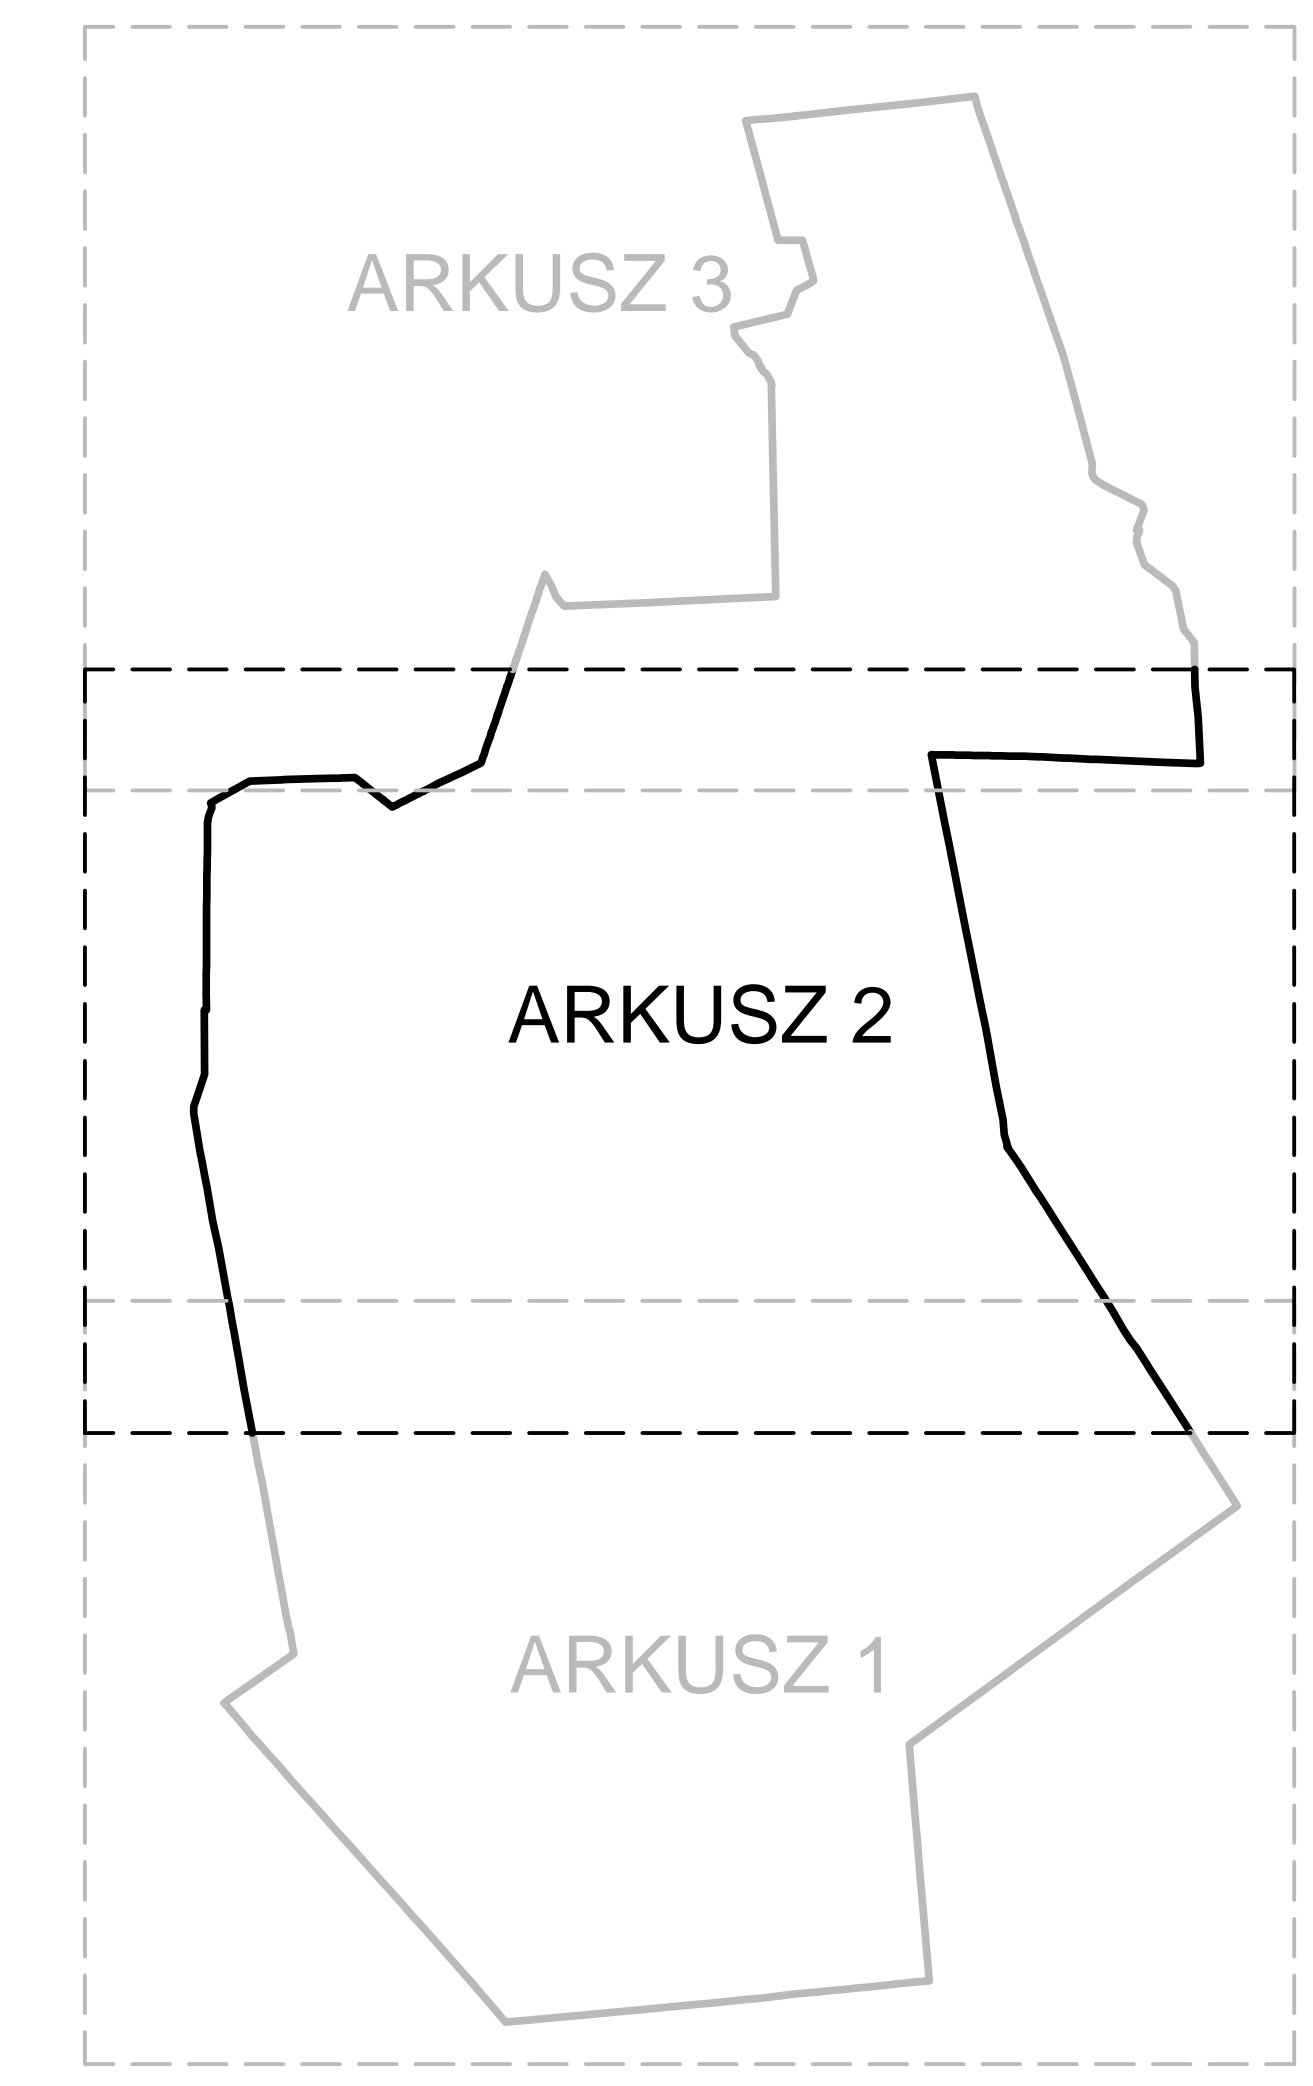

MIEJSCOWY PLAN ZAGOSPODAROWANIA PRZESTRZENNEGO DLA OBRĘBÓW STRÓŻA, ŚCIĘGNA, ZABRZEZIE, GMINA RZAŚNIA

RYSunEK PLANU - ARKUSZ NR 2

GRANICA OBSZARU OBJĘTEGO PLANEM

Załącznik nr 1
DO UCHWAŁY NR 124/2022 RADY GMINY RZAŚNIA
Z DNIA 29 LISTOPADA 2022 R.
w sprawie uchwalenia
MIEJSCOWEGO PLANU ZAGOSPODAROWANIA
PRZESTRZENNEGO DLA OBRĘBÓW STRÓŻA,
ŚCIĘGNA, GMINA RZAŚNIA

RYSunEK PLANU - ARKUSZ NR 2

SKALA 1:2000

AUTOR: [imię i nazwisko]
WSPÓLAUTOR: [imię i nazwisko]
Publisyca: [imię i nazwisko]

INTEHPROJEKT