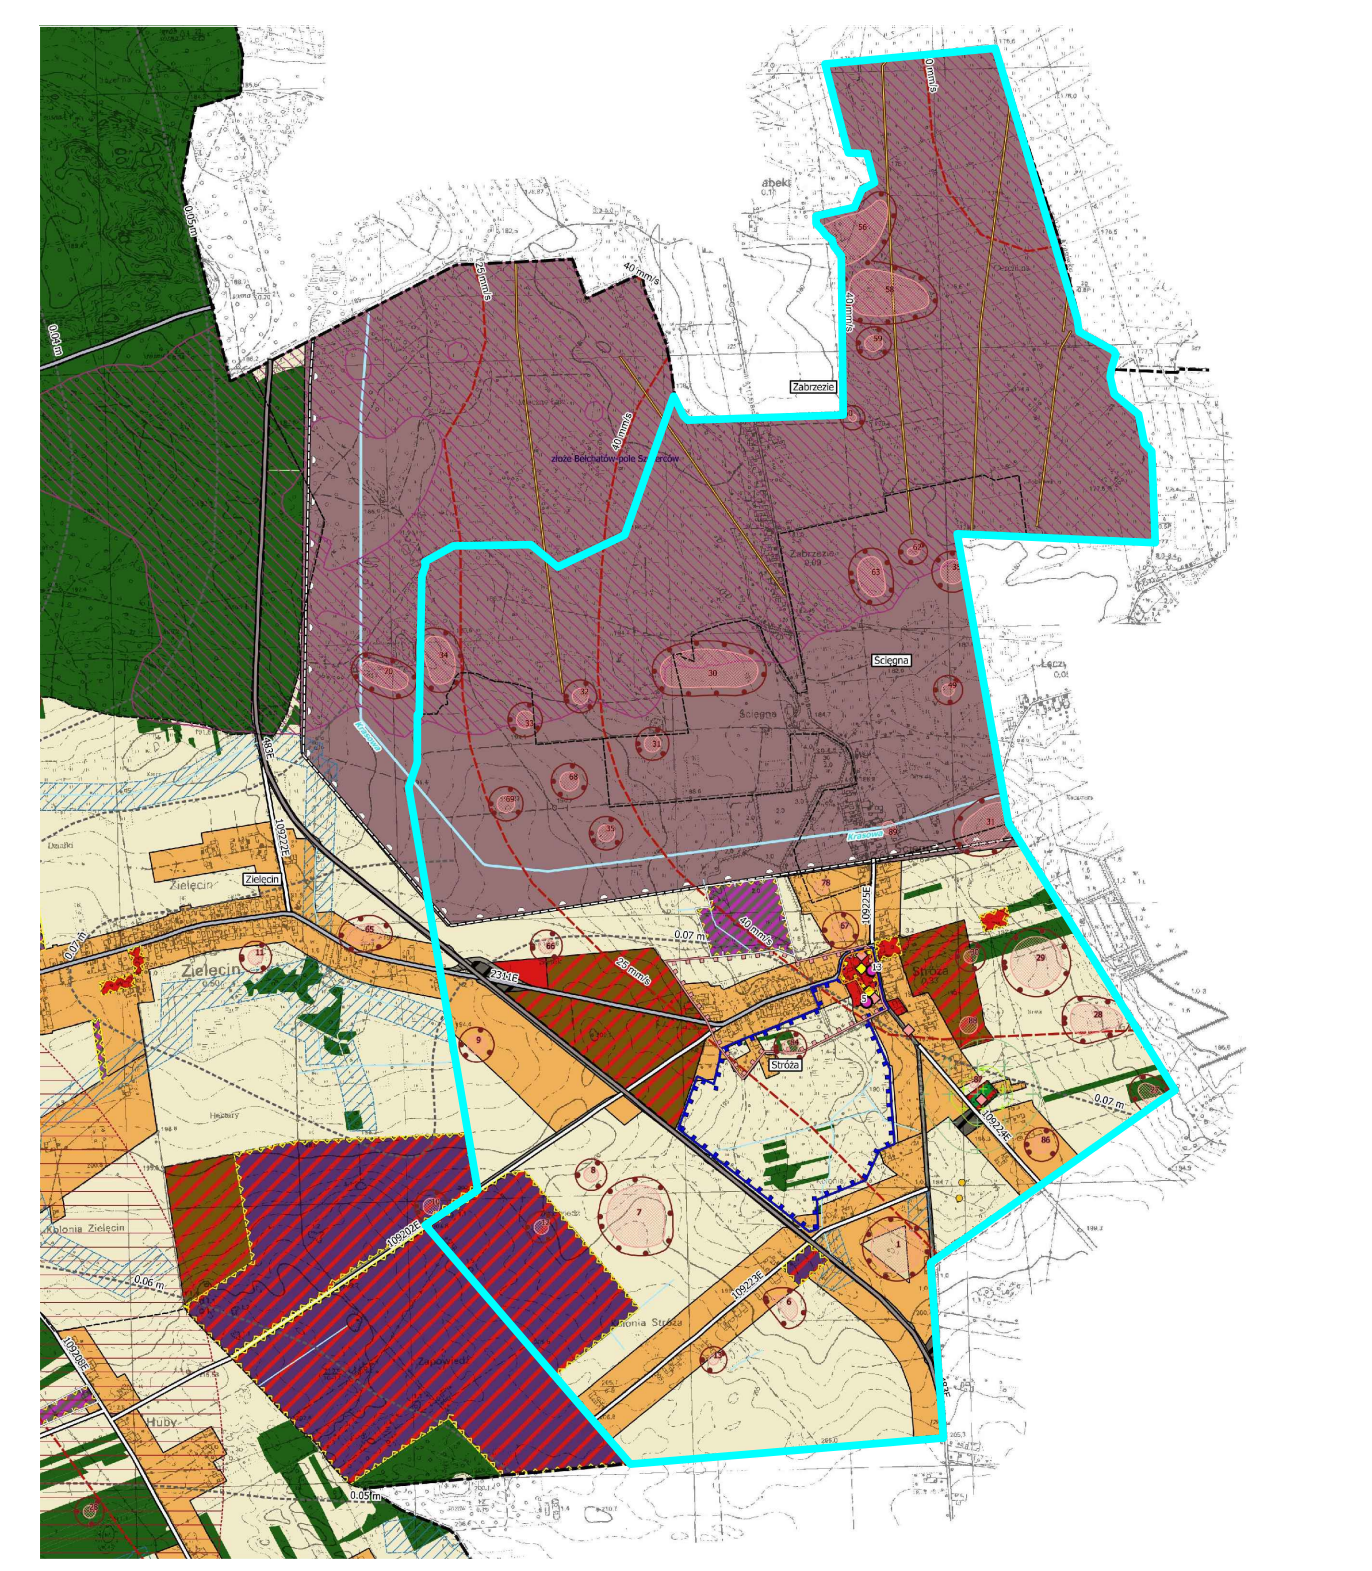

MIEJSCOWY PLAN ZAGOSPODAROWANIA PRZESTRZENNEGO DLA OBRĘBÓW STRÓŻA, ŚCIĘGNA, ZABRZEZIE, GMINA RZAŚNIA

RYSunEK PLANU - ARKUSZ NR 2

GRANICA OBSZARU OBJĘTEGO PLANEM

Załącznik nr 1
DO UCHWAŁY NR 124/2022 RADY GMINY RZAŚNIA
Z DNIA 29 LISTOPADA 2022 R.
w sprawie uchwalenia
MIEJSCOWEGO PLANU ZAGOSPODAROWANIA
PRZESTRZENNEGO DLA OBRĘBÓW STRÓŻA,
ŚCIĘGNA, GMINA RZAŚNIA

RYSunEK PLANU - ARKUSZ NR 2

SKALA 1:2000

AUTOR: [imię i nazwisko]
WSPÓLAUTOR: [imię i nazwisko]
Publisyca: [imię i nazwisko]

INTEHPROJEKT